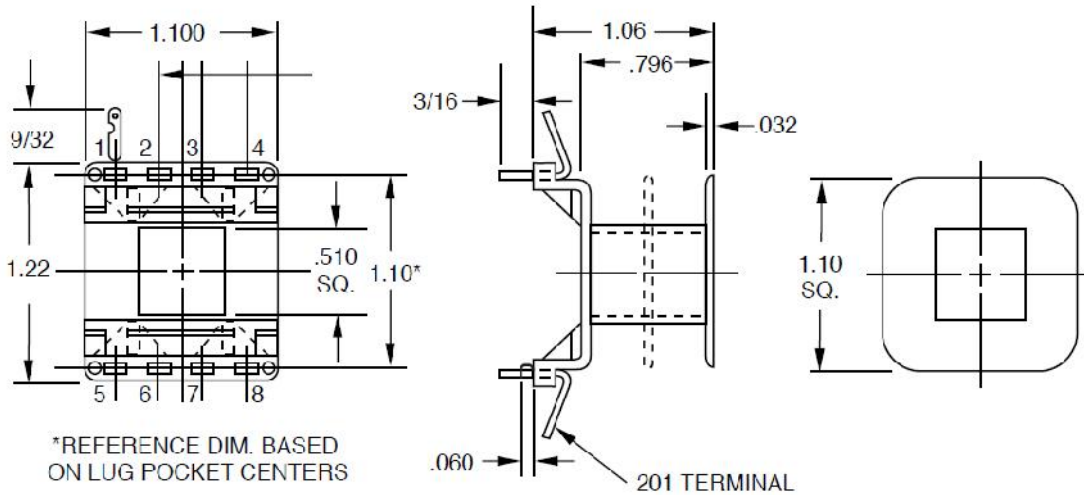

EI 21 Bobbins

Part #'s: 1061
1062
1063
1064
1065
1066
1067
1068

Part # With 8 Terminals	Sections	Standoffs	X Dimension
1061-01	1	No	.250
1062-01	1	Yes	.250
1063-01	2	No	.250
1064-01	2	Yes	.250
1065-01	1	No	.267
1066-01	2	No	.267
1067-01	1	No	.275
1068-01	2	No	.275

EI 21 x 1/2

Insulated Lead Slots