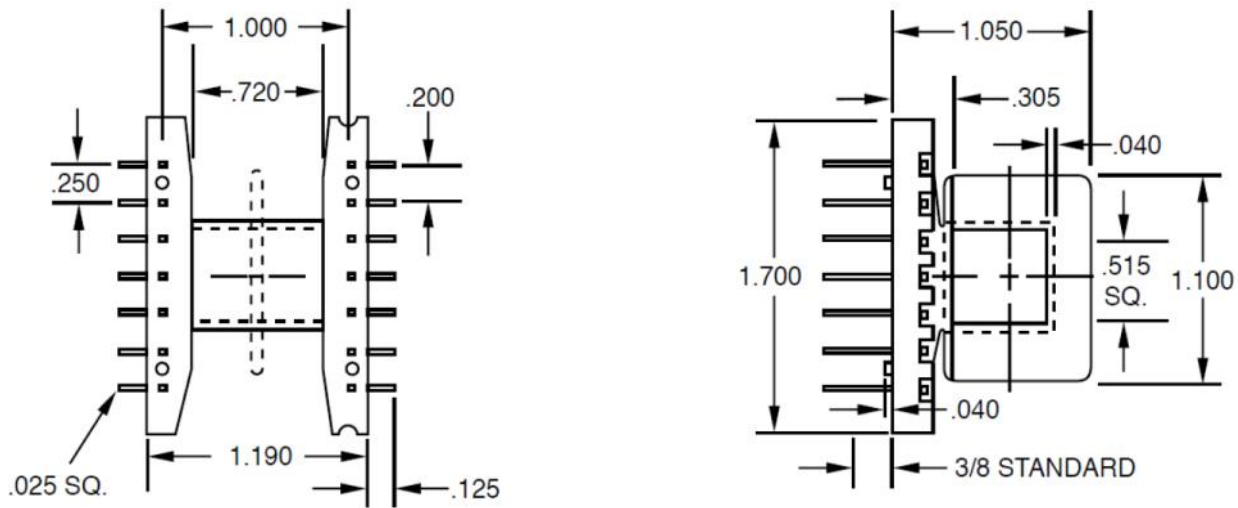

Uses .025 Square Wire

Part #'s: 1181
1182

Part #	Sections
1181-01	1
1182-01	2

EI 21 x 1/2

Uses .025 Square Wire

EI 21 Bobbins

Part #'s: 1151
1152
1153
1154

Part # With 12 Wires	Sections	Standoffs
1151-01	1	No
1152-01	1	Yes
1153-01	2	No
1154-01	2	Yes

EI 21 x 1/2

Uses .025 Square Wire

Part #'s: 1147
1148
1149
1150

Part # With 12 Wires	Sections	Standoffs
1147-01	1	No
1148-01	1	Yes
1149-01	2	No
1150-01	2	Yes

EI 21 x 1/2

Uses .025 Square Wire

EI 21 Bobbins

Part #'s: 1156
1157
1158
1159

Part # With 12 Wires	Sections	Standoffs
1156-01	1	No
1157-01	1	Yes
1158-01	2	No
1159-01	2	Yes

EI 21 x 1/2

Uses .028 Square Wire

Part #'s: 1051
1052
1053
1054

Part # With 6 Terminals	Sections	Standoffs
1051-01	1	No
1052-01	1	Yes
1053-01	2	No
1054-01	2	Yes