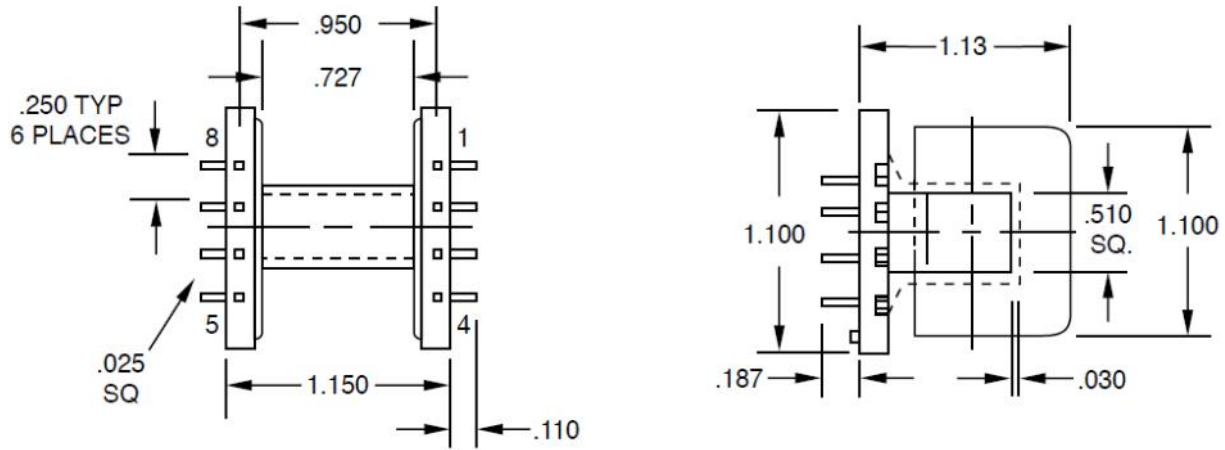

Part #: 1352
1354

Part # With 8 Wires	Sections
1352-01	1
1354-01	2

EI 21 x 3/8

Uses .025 Square Wire

EI 21 Bobbins

Part #: 1155

Part #
With 8 Wires
1155-01

EI 21 x 1/2

Uses .025 Square Wire

Part #'s: 1181
1182

Part #	Sections
1181-01	1
1182-01	2

EI 21 x 1/2

Uses .025 Square Wire

EI 21 Bobbins

Part #'s: 1151
1152
1153
1154

Part # With 12 Wires	Sections	Standoffs
1151-01	1	No
1152-01	1	Yes
1153-01	2	No
1154-01	2	Yes