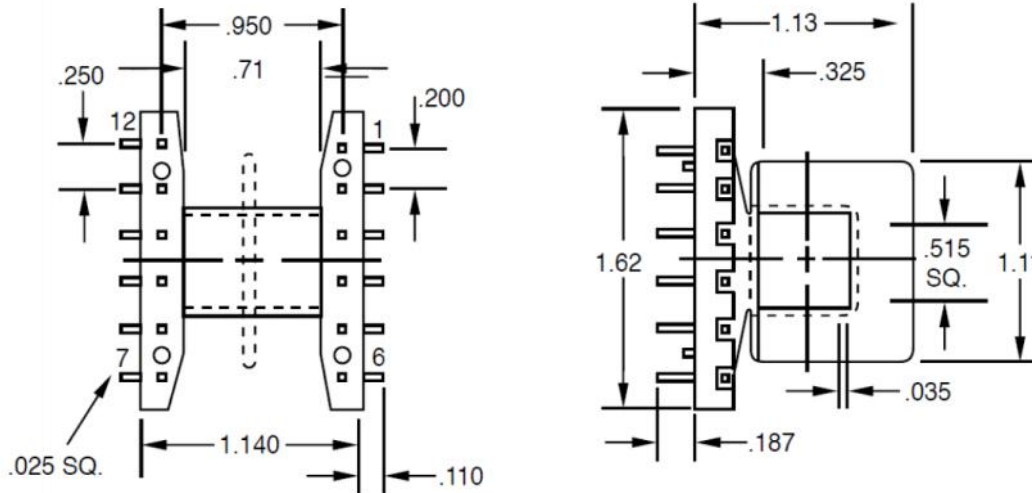

Uses .025 Square Wire

Part #'s: 1181
1182

Part #	Sections
1181-01	1
1182-01	2

EI 21 x 1/2

Uses .025 Square Wire

EI 21 Bobbins

Part #'s: 1151
1152
1153
1154

Part # With 12 Wires	Sections	Standoffs
1151-01	1	No
1152-01	1	Yes
1153-01	2	No
1154-01	2	Yes

EI 21 x 1/2

Uses .025 Square Wire

Part #'s: 1147
1148
1149
1150

Part # With 12 Wires	Sections	Standoffs
1147-01	1	No
1148-01	1	Yes
1149-01	2	No
1150-01	2	Yes

EI 21 x 1/2

Uses .025 Square Wire

EI 21 Bobbins

Part #'s: 1156
1157
1158
1159