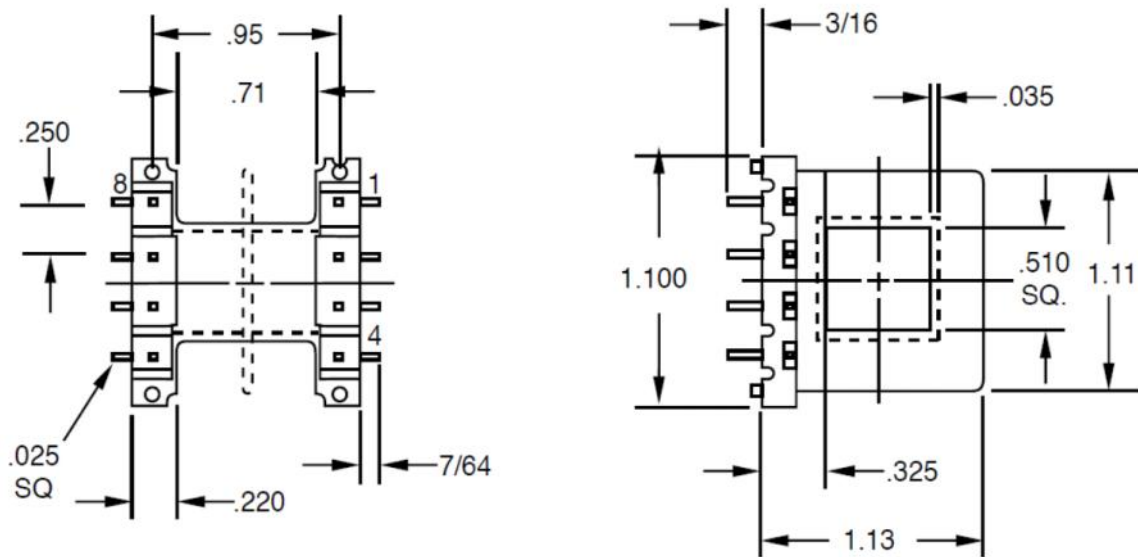

Uses .025 Square Wire

Part #'s: 1181
1182

Part #	Sections
1181-01	1
1182-01	2

EI 21 x 1/2

Uses .025 Square Wire

EI 21 Bobbins

Part #'s: 1151
1152
1153
1154

Part # With 12 Wires	Sections	Standoffs
1151-01	1	No
1152-01	1	Yes
1153-01	2	No
1154-01	2	Yes