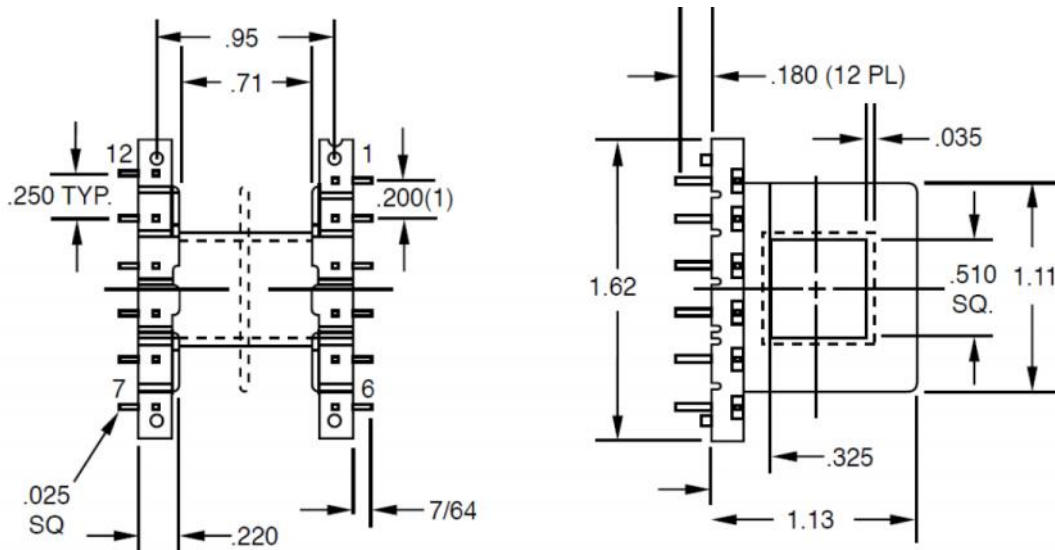

Uses .025 Square Wire

Part #'s: 1181
1182

Part #	Sections
1181-01	1
1182-01	2

EI 21 x 1/2

Uses .025 Square Wire

EI 21 Bobbins

Part #'s: 1151
1152
1153
1154

Part # With 12 Wires	Sections	Standoffs
1151-01	1	No
1152-01	1	Yes
1153-01	2	No
1154-01	2	Yes

EI 21 x 1/2

Uses .025 Square Wire

Part #'s: 1147
1148
1149
1150

Part # With 12 Wires	Sections	Standoffs
1147-01	1	No
1148-01	1	Yes
1149-01	2	No
1150-01	2	Yes

EI 21 x 1/2

Uses .025 Square Wire

EI 21 Bobbins

Part #'s: 1156
1157
1158
1159

Part # With 12 Wires	Sections	Standoffs
1156-01	1	No
1157-01	1	Yes
1158-01	2	No
1159-01	2	Yes

EI 21 x 1/2

Uses .028 Square Wire

Part #'s: 1051
1052
1053
1054

Part # With 6 Terminals	Sections	Standoffs
1051-01	1	No
1052-01	1	Yes
1053-01	2	No
1054-01	2	Yes