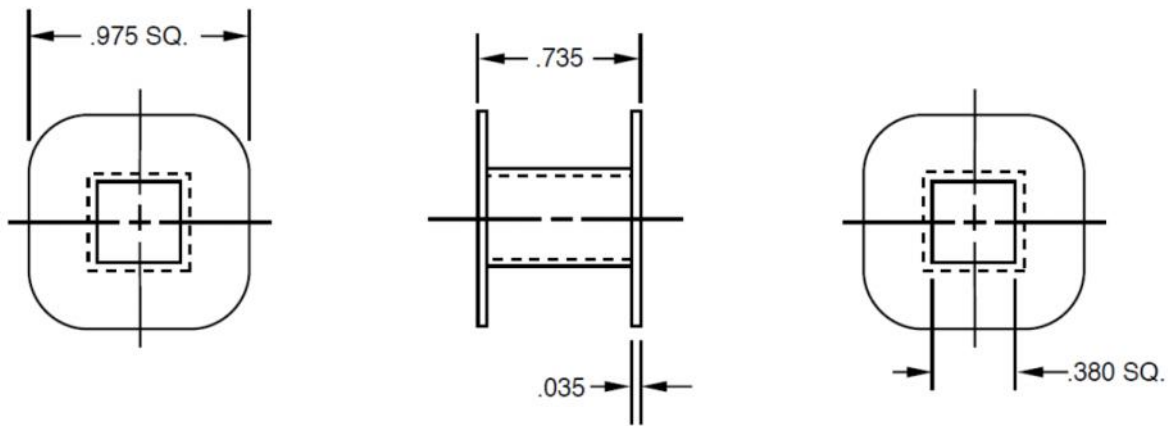

EI 375 Bobbins

Part #: 6205

EI 375 x 1/4

Part #: 6200

EI 375 x 3/8

Part #: 6202

EI 375 x 3/8

EI 375 Bobbins

Part #: 6203

EI 375 x 3/8

Part #: 6207

EI 375 x 1/2

EI 375 Bobbins

Part #'s: 1121
1122
1123
1124

EI 375 x 3/8

Part # With 8 Wires	Sections	Standoffs
1121-01	1	No
1122-01	1	Yes
1123-01	2	No
1124-01	2	Yes

Uses .025 Square Wire

Part #'s: 1125
1126
1127
1128

EI 375 x 3/8

Part # With 12 Wires	Sections	Standoffs
1125-01	1	No
1126-01	1	Yes
1127-01	2	No
1128-01	2	Yes

Uses .025 Square Wire

TJ Assemblies 10349 Franklin Ave. Franklin Park, IL 60131
847-671-0060 tjsales@tjassemblies.com