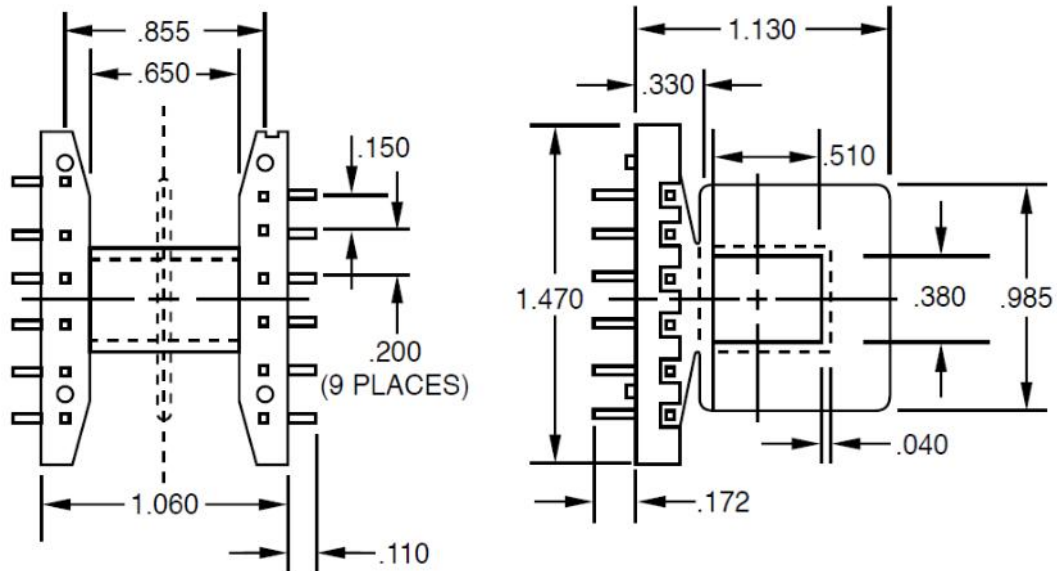

EI 375 Bobbins

Part #: 1129

Part # With 12 Wires
1129-01

EE 375 x 3/8

Part #'s: 1131
1132
1133
1134

Part # With 12 Wires	Sections	Standoffs
1131-01	1	No
1132-01	1	Yes
1133-01	2	No
1134-01	2	Yes

EI 375 x 1/2

Uses .025 Square Wire

TJ Assemblies 10349 Franklin Ave. Franklin Park, IL 60131
847-671-0060 tjsales@tjassemblies.com

EI 375 Bobbins

Part #: 1135
1136

Part # With 12 Wires	Sections
1135-01	1
1136-01	2

EI 375 x 3/8