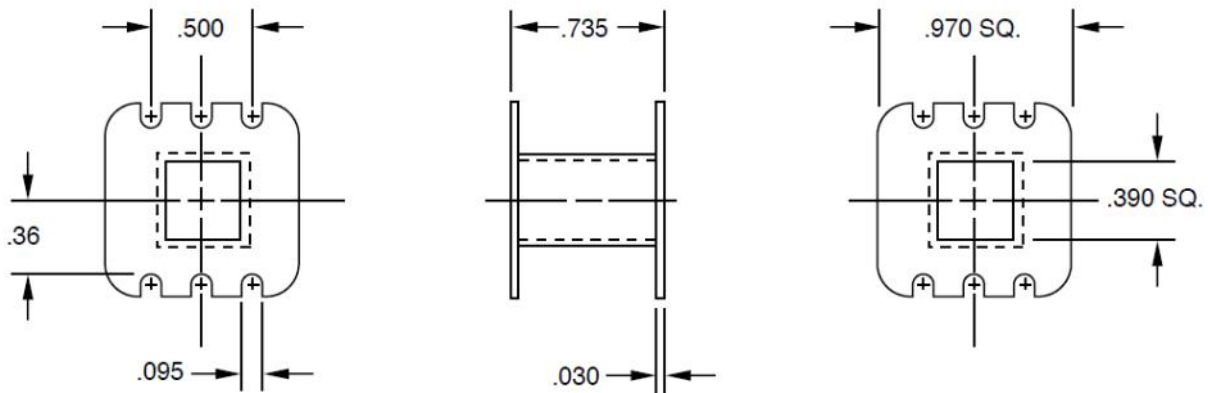

EI 375 Bobbins

Part #: 6205

EI 375 x 1/4

Part #: 6200

EI 375 x 3/8

Part #: 6202

EI 375 x 3/8

EI 375 Bobbins

Part #: 6203

EI 375 x 3/8

Part #: 6207

EI 375 x 1/2

EI 375 Bobbins

Part #'s: 1121
1122
1123
1124

EI 375 x 3/8

Part # With 8 Wires	Sections	Standoffs
1121-01	1	No
1122-01	1	Yes
1123-01	2	No
1124-01	2	Yes

Uses .025 Square Wire

Part #'s: 1125
1126
1127
1128

EI 375 x 3/8

Part # With 12 Wires	Sections	Standoffs
1125-01	1	No
1126-01	1	Yes
1127-01	2	No
1128-01	2	Yes

Uses .025 Square Wire

TJ Assemblies 10349 Franklin Ave. Franklin Park, IL 60131
847-671-0060 tjsales@tjassemblies.com