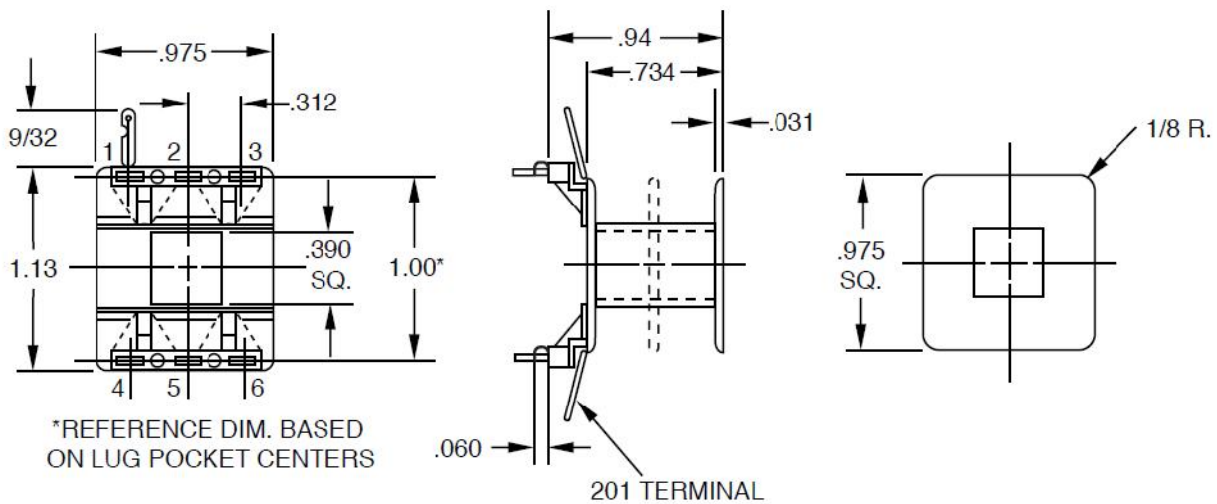

Part #'s: 1031
1032
1033
1034

Part # With 6 Terminals	Sections	Standoffs
1031-01	1	No
1032-01	1	Yes
1033-01	2	No
1034-01	2	Yes

EI 375 x 3/8

Uses Terminal #: 201