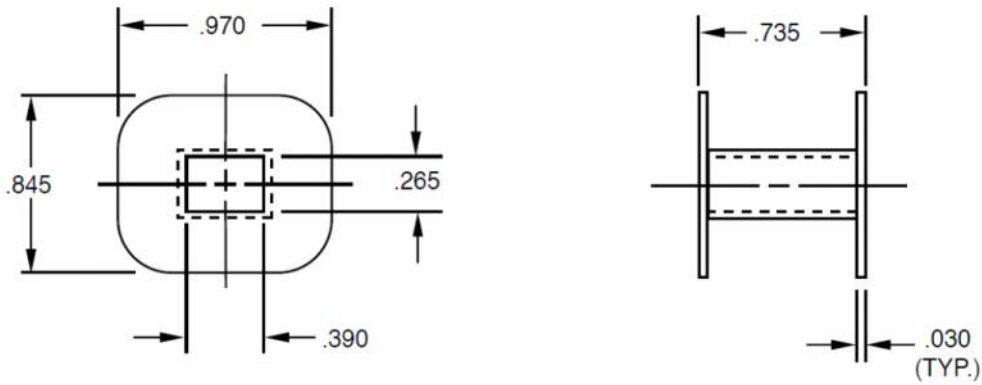

EI 375 Bobbins

Part #: 6205

EI 375 x 1/4

Part #: 6200

EI 375 x 3/8

Part #: 6202

EI 375 x 3/8

EI 375 Bobbins

Part #: 6203

EI 375 x 3/8

Part #: 6207

EI 375 x 1/2

EI 375 Bobbins

Part #'s: 1121
1122
1123
1124

EI 375 x 3/8

Part # With 8 Wires	Sections	Standoffs
1121-01	1	No
1122-01	1	Yes
1123-01	2	No
1124-01	2	Yes

Uses .025 Square Wire

Part #'s: 1125
1126
1127
1128

EI 375 x 3/8

Part # With 12 Wires	Sections	Standoffs
1125-01	1	No
1126-01	1	Yes
1127-01	2	No
1128-01	2	Yes

Uses .025 Square Wire

TJ Assemblies 10349 Franklin Ave. Franklin Park, IL 60131
847-671-0060 tjsales@tjassemblies.com