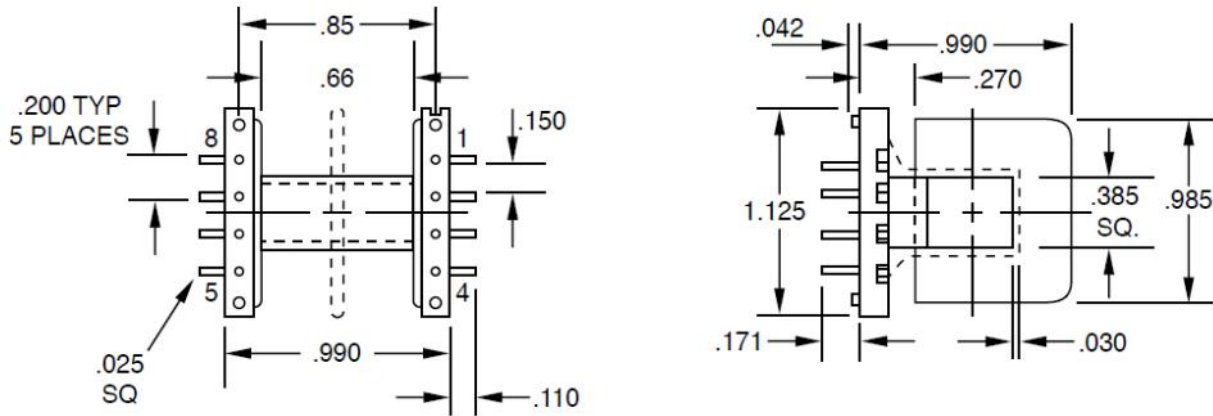

Part #: 6203

EI 375 x 3/8

Part #: 6207

EI 375 x 1/2

EI 375 Bobbins

Part #'s: 1121
1122
1123
1124

EI 375 x 3/8

Part # With 8 Wires	Sections	Standoffs
1121-01	1	No
1122-01	1	Yes
1123-01	2	No
1124-01	2	Yes

Uses .025 Square Wire

Part #'s: 1125
1126
1127
1128

EI 375 x 3/8

Part # With 12 Wires	Sections	Standoffs
1125-01	1	No
1126-01	1	Yes
1127-01	2	No
1128-01	2	Yes

Uses .025 Square Wire

TJ Assemblies 10349 Franklin Ave. Franklin Park, IL 60131
847-671-0060 tjsales@tjassemblies.com