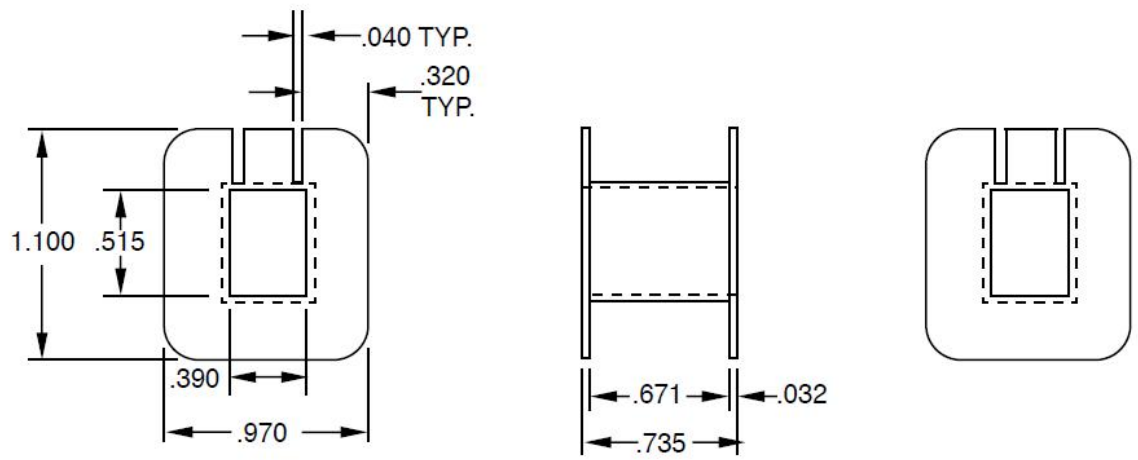

EI 375 Bobbins

Part #: 6205

EI 375 x 1/4

Part #: 6200

EI 375 x 3/8

Part #: 6202

EI 375 x 3/8

EI 375 Bobbins

Part #: 6203

EI 375 x 3/8

Part #: 6207

EI 375 x 1/2

EI 375 Bobbins

Part #'s: 1121
1122
1123
1124

EI 375 x 3/8

Part # With 8 Wires	Sections	Standoffs
1121-01	1	No
1122-01	1	Yes
1123-01	2	No
1124-01	2	Yes

Uses .025 Square Wire

Part #'s: 1125
1126
1127
1128

EI 375 x 3/8

Part # With 12 Wires	Sections	Standoffs
1125-01	1	No
1126-01	1	Yes
1127-01	2	No
1128-01	2	Yes

Uses .025 Square Wire

TJ Assemblies 10349 Franklin Ave. Franklin Park, IL 60131
847-671-0060 tjsales@tjassemblies.com