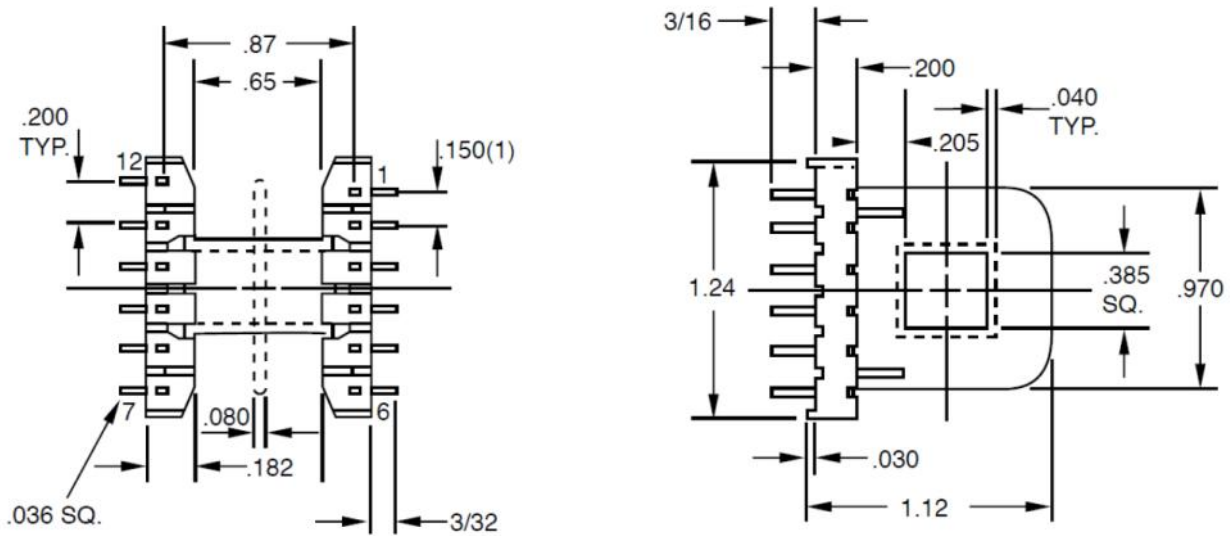

Uses .025 Square Wire

TJ Assemblies 10349 Franklin Ave. Franklin Park, IL 60131
847-671-0060 tjsales@tjassemblies.com

EI 375 Bobbins

Part #: 1135
1136

Part # With 12 Wires	Sections
1135-01	1
1136-01	2

EI 375 x 3/8