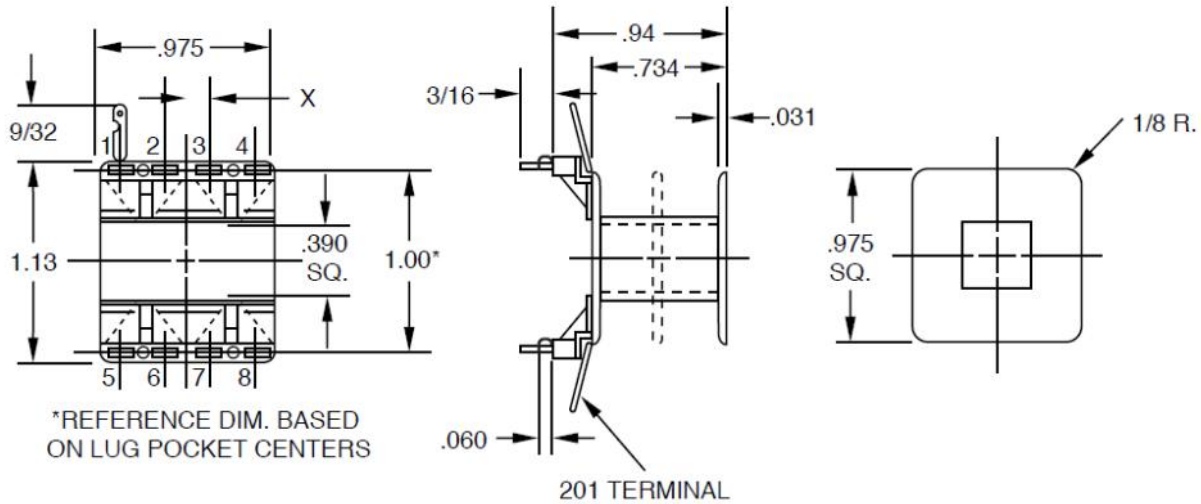

EI 375 Bobbins

Part #'s: 1041
1042
1043
1044
1045
1046
1047
1048

Part # With 8 Terminals	Sections	Standoffs	X Dimension
1041-01	1	No	.250
1042-01	1	Yes	.250
1043-01	2	No	.250
1044-01	2	Yes	.250
1045-01	1	No	.200
1046-01	1	Yes	.200
1047-01	2	No	.200
1048-01	2	Yes	.200

EI 375 x 3/8

Part #: 3002

Part # With 6 Terminals	Terminal #
3002-07	712
3002-08	711

EI 375 x 3/8