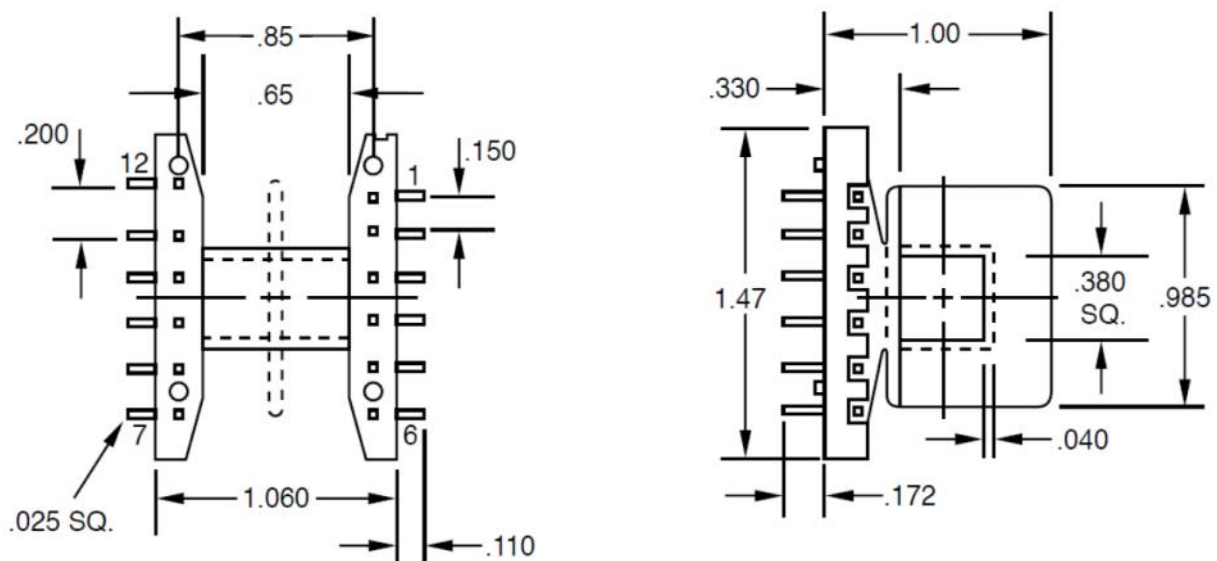

Part #: 6203

EI 375 x 3/8

Part #: 6207

EI 375 x 1/2

EI 375 Bobbins

Part #'s: 1121
1122
1123
1124

EI 375 x 3/8

Part # With 8 Wires	Sections	Standoffs
1121-01	1	No
1122-01	1	Yes
1123-01	2	No
1124-01	2	Yes

Uses .025 Square Wire

Part #'s: 1125
1126
1127
1128

EI 375 x 3/8

Part # With 12 Wires	Sections	Standoffs
1125-01	1	No
1126-01	1	Yes
1127-01	2	No
1128-01	2	Yes

Uses .025 Square Wire

TJ Assemblies 10349 Franklin Ave. Franklin Park, IL 60131
847-671-0060 tjsales@tjassemblies.com