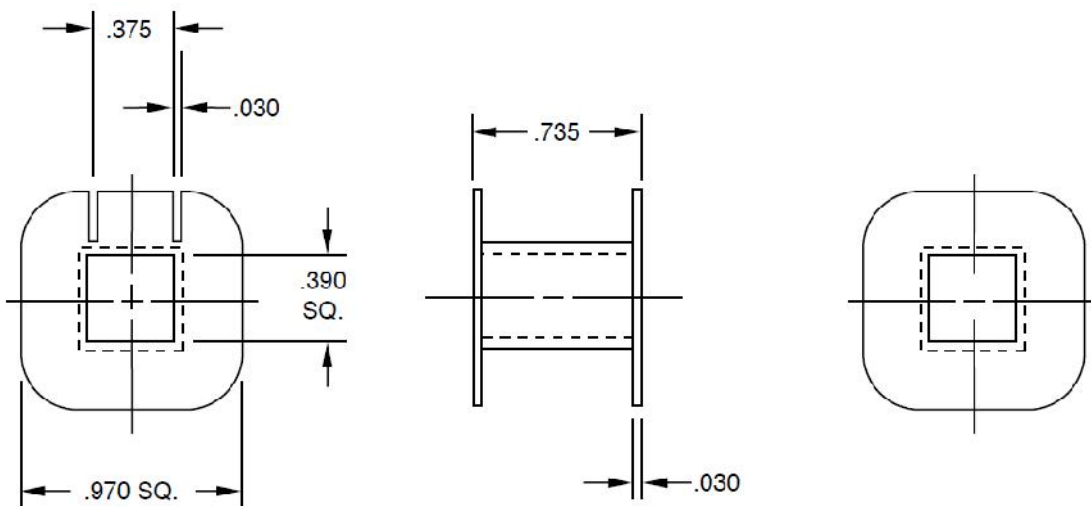

EI 375 Bobbins

Part #: 6205

EI 375 x 1/4

Part #: 6200

EI 375 x 3/8

Part #: 6202

EI 375 x 3/8

EI 375 Bobbins

Part #: 6203

EI 375 x 3/8

Part #: 6207

EI 375 x 1/2

EI 375 Bobbins

Part #'s: 1121
1122
1123
1124

EI 375 x 3/8

Part # With 8 Wires	Sections	Standoffs
1121-01	1	No
1122-01	1	Yes
1123-01	2	No
1124-01	2	Yes

Uses .025 Square Wire

Part #'s: 1125
1126
1127
1128

EI 375 x 3/8

Part # With 12 Wires	Sections	Standoffs
1125-01	1	No
1126-01	1	Yes
1127-01	2	No
1128-01	2	Yes

Uses .025 Square Wire

TJ Assemblies 10349 Franklin Ave. Franklin Park, IL 60131
847-671-0060 tjsales@tjassemblies.com