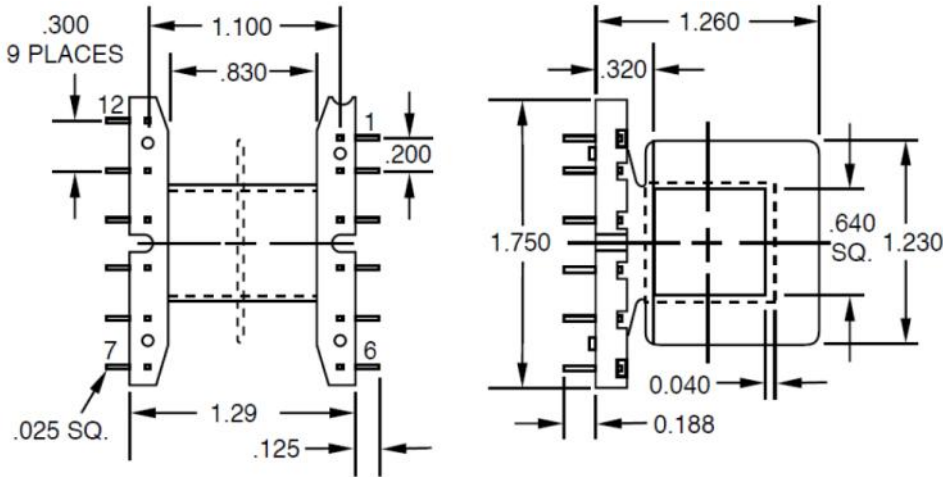

Part #: 6315

EI 625 x 3/4

Part #: 1160
1163

EI 625 x 5/8

Part # With 8 Wires	Sections
1160-01	1
1163-01	2

Uses .031 Square Wire

EI 625 Bobbins

Part #'s: 1165
 1166
 1167
 1168

Part # With 10 Wires	Sections	Standoffs
1165-01	1	No
1166-01	1	Yes
1167-01	2	No
1168-01	2	Yes

EI 625 x 5/8

Uses .025 Square Wire

Part #: 1171

Part # With 12 Wires
1171-01

EI 625 x 3/4

Uses .025 Square Wire

EI 625 Bobbins