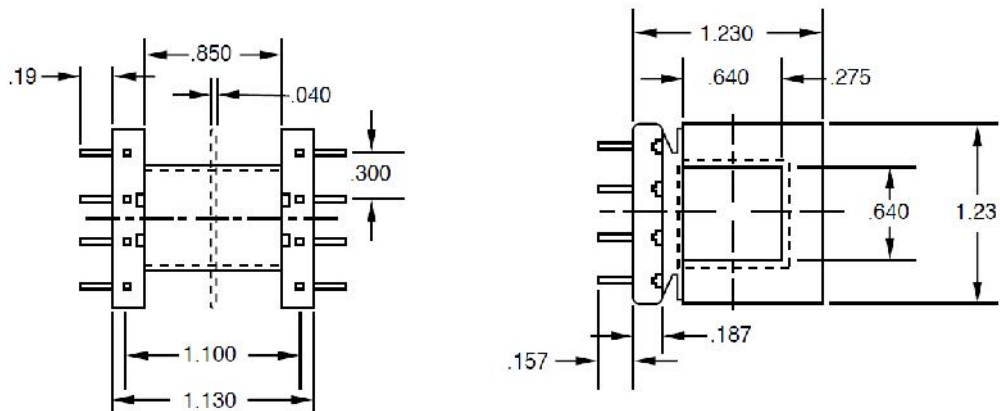

Part #: 6315

EI 625 x 3/4

Part #: 1160
1163

EI 625 x 5/8

Part # With 8 Wires	Sections
1160-01	1
1163-01	2

Uses .031 Square Wire

EI 625 Bobbins

Part #'s: 1165
 1166
 1167
 1168