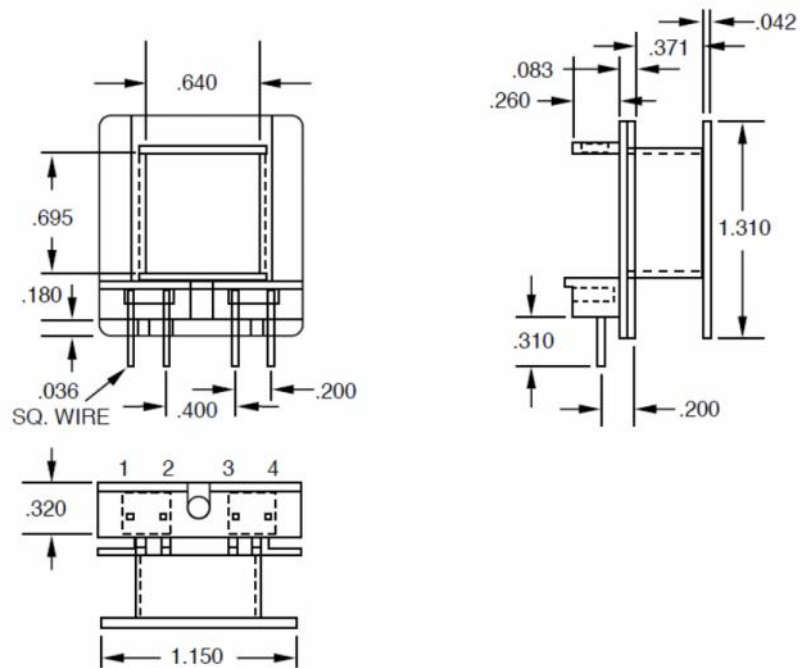

Part # With 10 Wires	Sections	Standoffs
1165-01	1	No
1166-01	1	Yes
1167-01	2	No
1168-01	2	Yes

EI 625 x 5/8

Uses .025 Square Wire

Part #: 1171

Part # With 12 Wires
1171-01

EI 625 x 3/4

Uses .025 Square Wire

EI 625 Bobbins

Part #: 2903

EI 625 x 5/8
Secondary

Part #: 2904

EI 625 x 5/8
Primary

EI 625 Bobbins

Part #'s: 1071
1072
1073
1074

EI 625 x 5/8

Part # With 6 Terminals	Sections	Standoffs
1071-01	1	No
1072-01	1	Yes
1073-01	2	No
1074-01	2	Yes