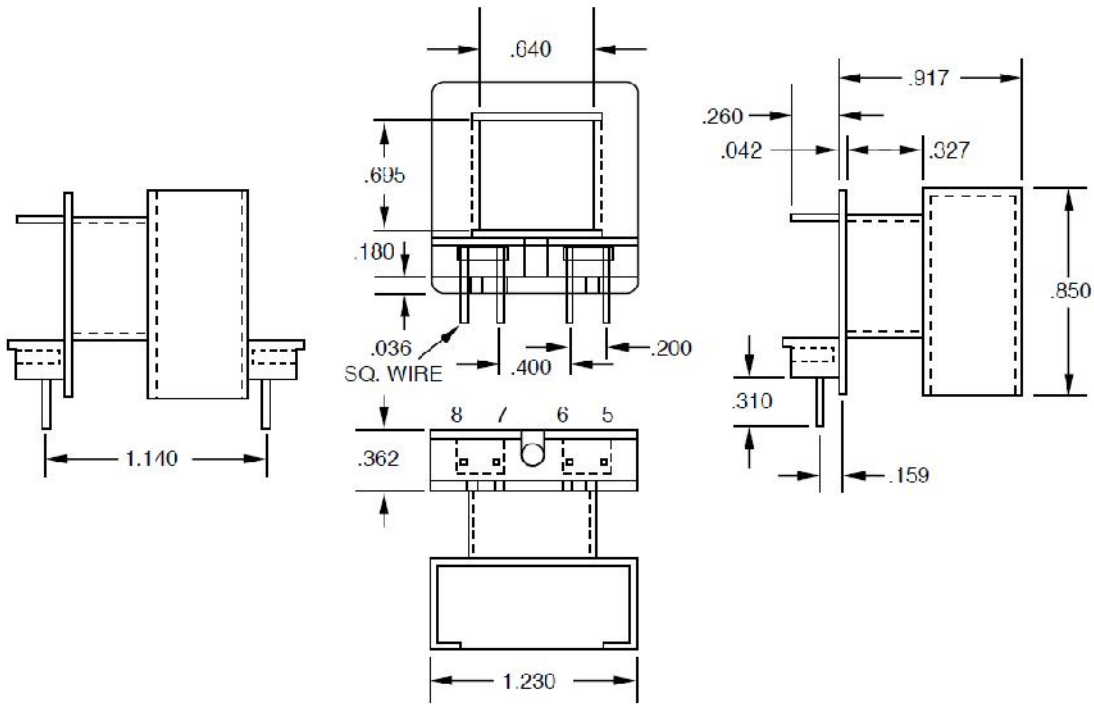

EI 625 Bobbins

Part #: 2903

EI 625 x 5/8
Secondary