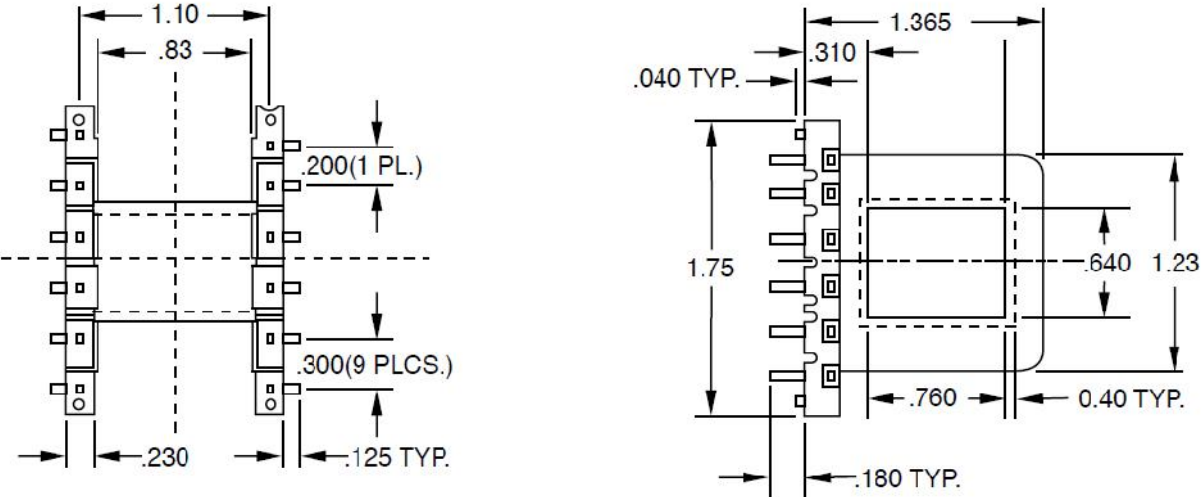

Part # With 10 Wires	Sections	Standoffs
1165-01	1	No
1166-01	1	Yes
1167-01	2	No
1168-01	2	Yes

EI 625 x 5/8

Uses .025 Square Wire

Part #: 1171

Part # With 12 Wires
1171-01

EI 625 x 3/4

Uses .025 Square Wire

EI 625 Bobbins