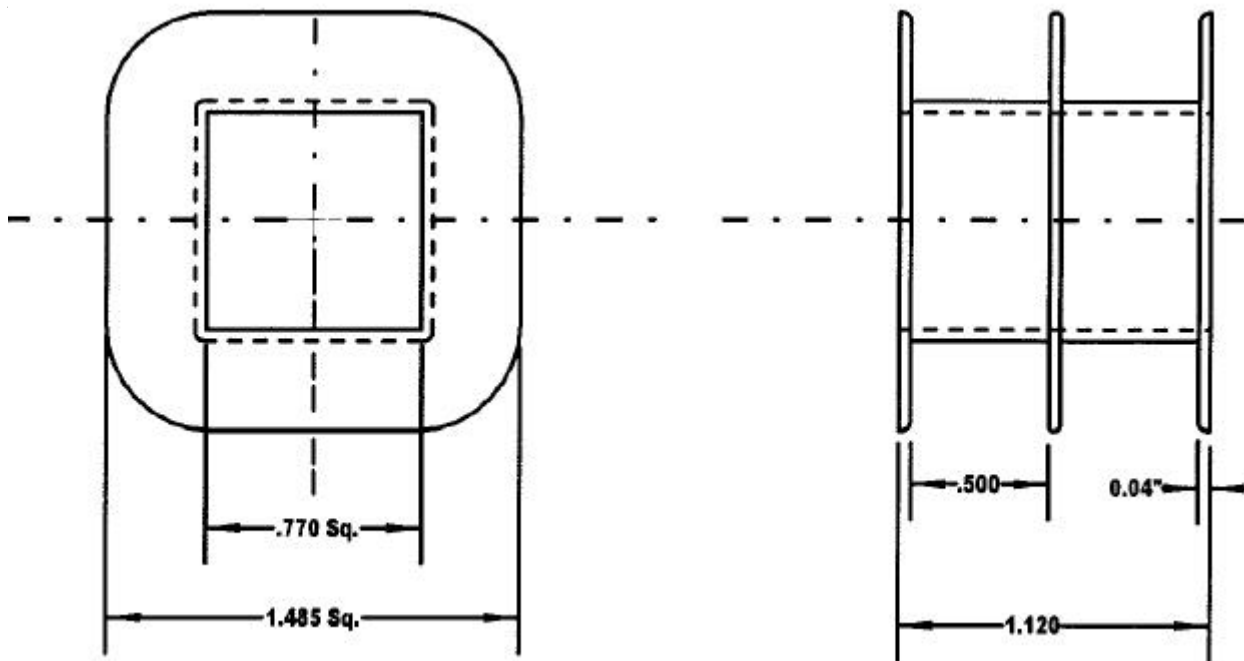

EI 75 x 3/4

Part #: 6361

EI 75 x 3/4

Part #: 6362

EI 75 x 3/4

10349 Franklin Avenue Franklin Park IL 60131

Phone: 847-671-0060
Fax: 847-671-0694
Email: tjinfo@tjassemblies.com
Website: www.tjassemblies.com

Part #: 6353